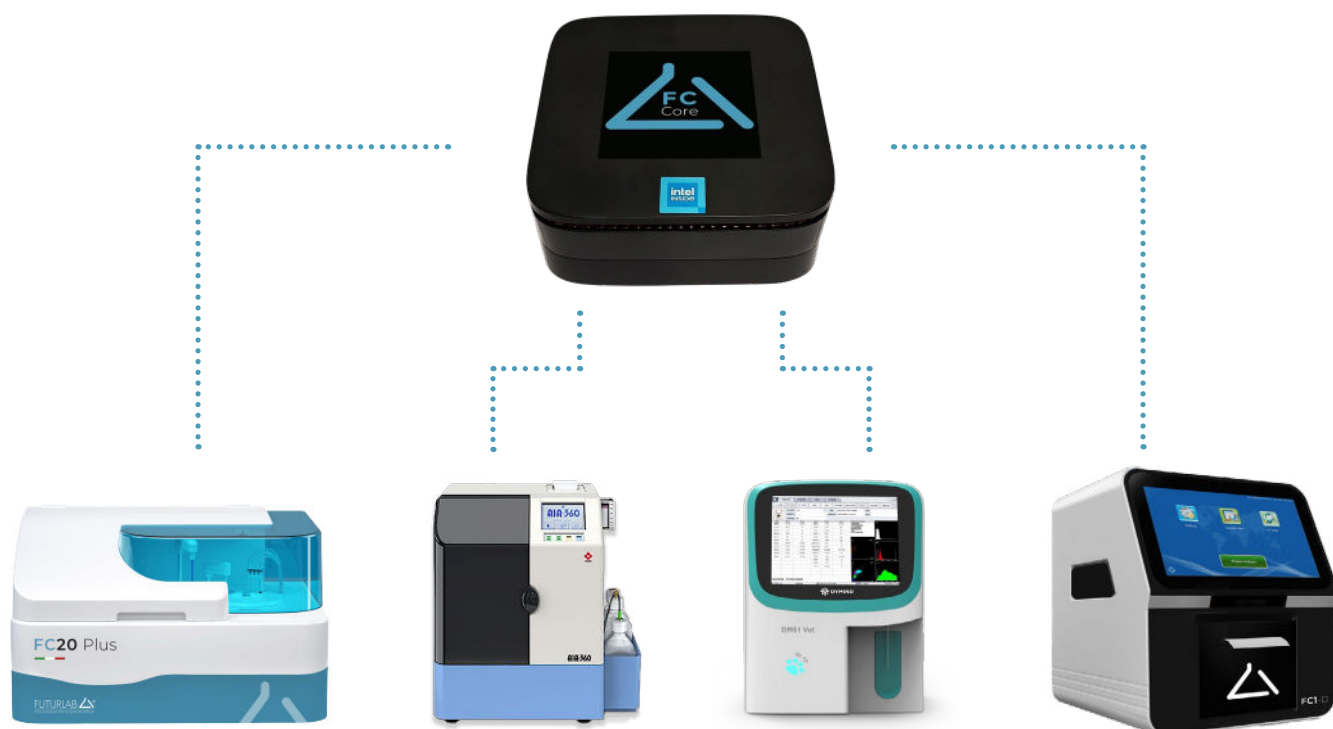

FC Core

Sistema all-in-one per interfacciare gli strumenti del tuo laboratorio

FC Core

Interfaccia i tuoi strumenti in modo semplice e intuitivo con FC CORE

FC CORE è una " Magic Box" che permette di collegare gli strumenti al gestionale della tua clinica senza alcuna necessità di collegarli alla rete del tuo laboratorio. In questo modo l'interfacciamento LIS non è legato all'infrastruttura informatica rendendo più semplice la configurazione e la schedulazione del lavoro.

Esempio di interfacciamento classico:

DAT [®]
VET PRIME

Scegli in più Data Vet Prime, il software Futurlab[®] che permette di avere, per ogni paziente, tutti i risultati diagnostici in un unico referto.

Per una gestione delle analisi semplice, veloce, completa e sicura:

- L'interfaccia del software permette di inserire velocemente, in un'unica schermata, i pazienti e di associare a ciascuno di essi gli esami richiesti;
- È studiato per passare, in semplici passi, dalla richiesta alla refertazione;
- Riceve tutti i risultati elaborati degli strumenti e l'operatore è in grado di confrontare in real time lo storico del paziente;
- I referti si possono personalizzare e possono essere stampati o inviati in formato pdf.

DOTAZIONE DI BASE

FC CORE	Mini pc	1
HUB_USB	Hub USB	1
FUT016	Cavo di rete 2 mt	1
SWITCH DI RETE	Switch di Rete 8 porte	1
ADAT_USB_LAN	Adattatore USB/RS232	1
FUT17	Cavo di rete 5 mt	1

*L'opzione DATA VET PRIME è da selezionare qualora il cliente desideri che venga installato nell'FC CORE.